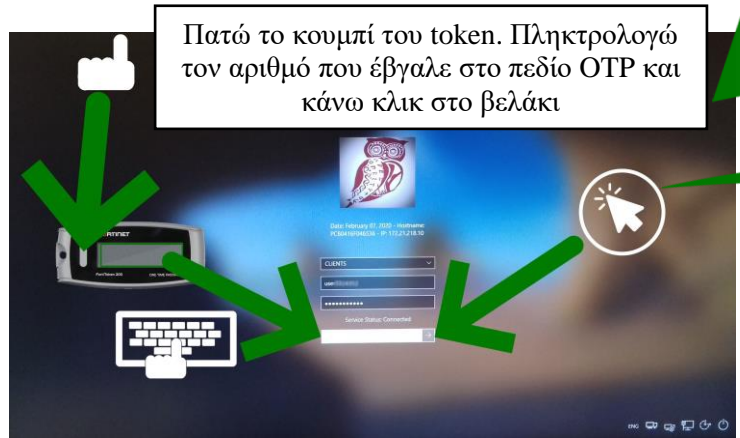

Πληκτρολογώ το συνδυασμό Ctrl + Alt + Del

Ctrl + Alt + Del

Κάνω κλικ στο εικονίδιο «Σύνδεση σε δίκτυο»

Πληκτρολογώ τα στοιχεία εισόδου και κάνω κλικ στο «OK»

Πληκτρολογώ τα στοιχεία εισόδου

Πατώ το κουμπί του token. Πληκτρολογώ τον αριθμό που έβγαλε στο πεδίο OTP και κάνω κλικ στο βελάκι