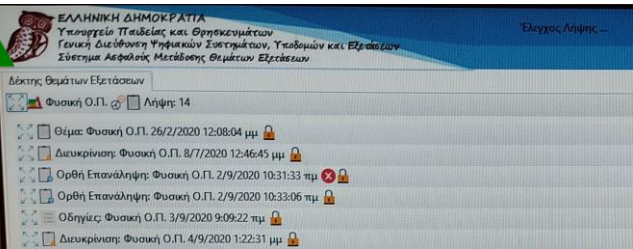

Πληκτρολογώ το συνδυασμό Ctrl + Alt + Del

Ctrl + Alt + Del

Κάνω κλικ στο εικονίδιο «Σύνδεση σε δίκτυο»

Πληκτρολογώ τα στοιχεία εισόδου και κάνω κλικ στο «OK»

Πληκτρολογώ τα στοιχεία εισόδου

Πατώ το κουμπί του token. Πληκτρολογώ τον αριθμό που έβγαλε στο πεδίο OTP και κάνω κλικ στο βελάκι