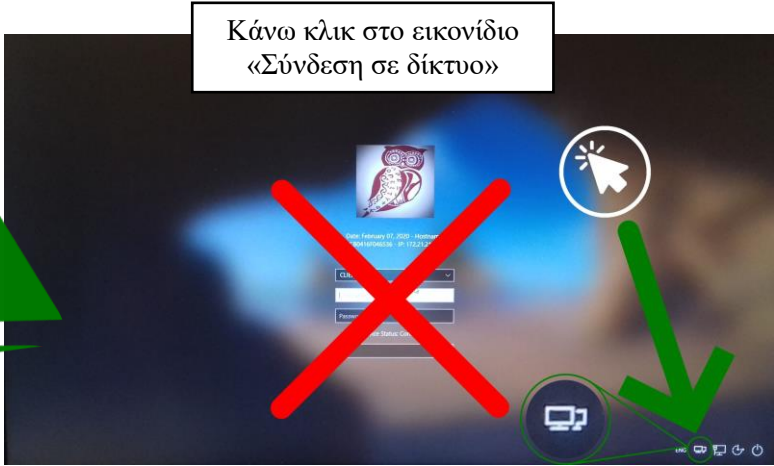

Πληκτρολογώ το συνδυασμό Ctrl + Alt + Del

Ctrl + Alt + Del

Κάνω κλικ στο εικονίδιο «Σύνδεση σε δίκτυο»

Πληκτρολογώ τα στοιχεία εισόδου και κάνω κλικ στο «OK»

Πληκτρολογώ τα στοιχεία εισόδου

Πατώ το κουμπί του token. Πληκτρολογώ τον αριθμό που έβγαλε στο πεδίο OTP και κάνω κλικ στο βελάκι