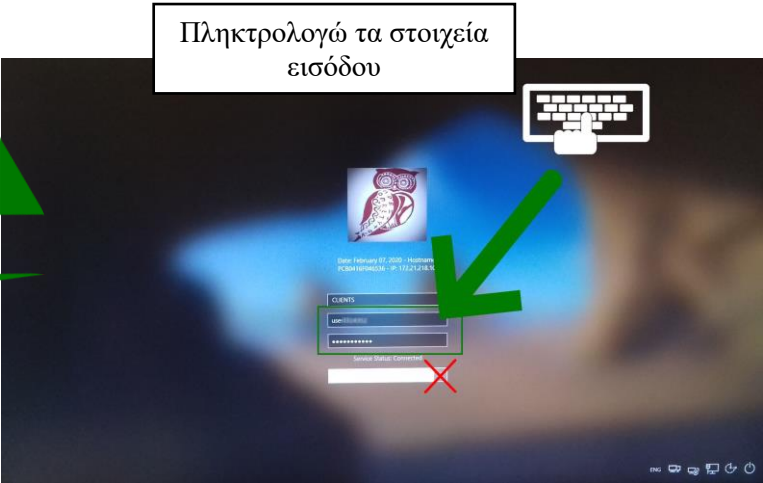

Πληκτρολογώ το συνδυασμό Ctrl + Alt + Del

Ctrl + Alt + Del

Κάνω κλικ στο εικονίδιο «Σύνδεση σε δίκτυο»

Πληκτρολογώ τα στοιχεία εισόδου και κάνω κλικ στο «OK»

Πληκτρολογώ τα στοιχεία εισόδου

Πατώ το κουμπί του token. Πληκτρολογώ τον αριθμό που έβγαλε στο πεδίο OTP και κάνω κλικ στο βελάκι